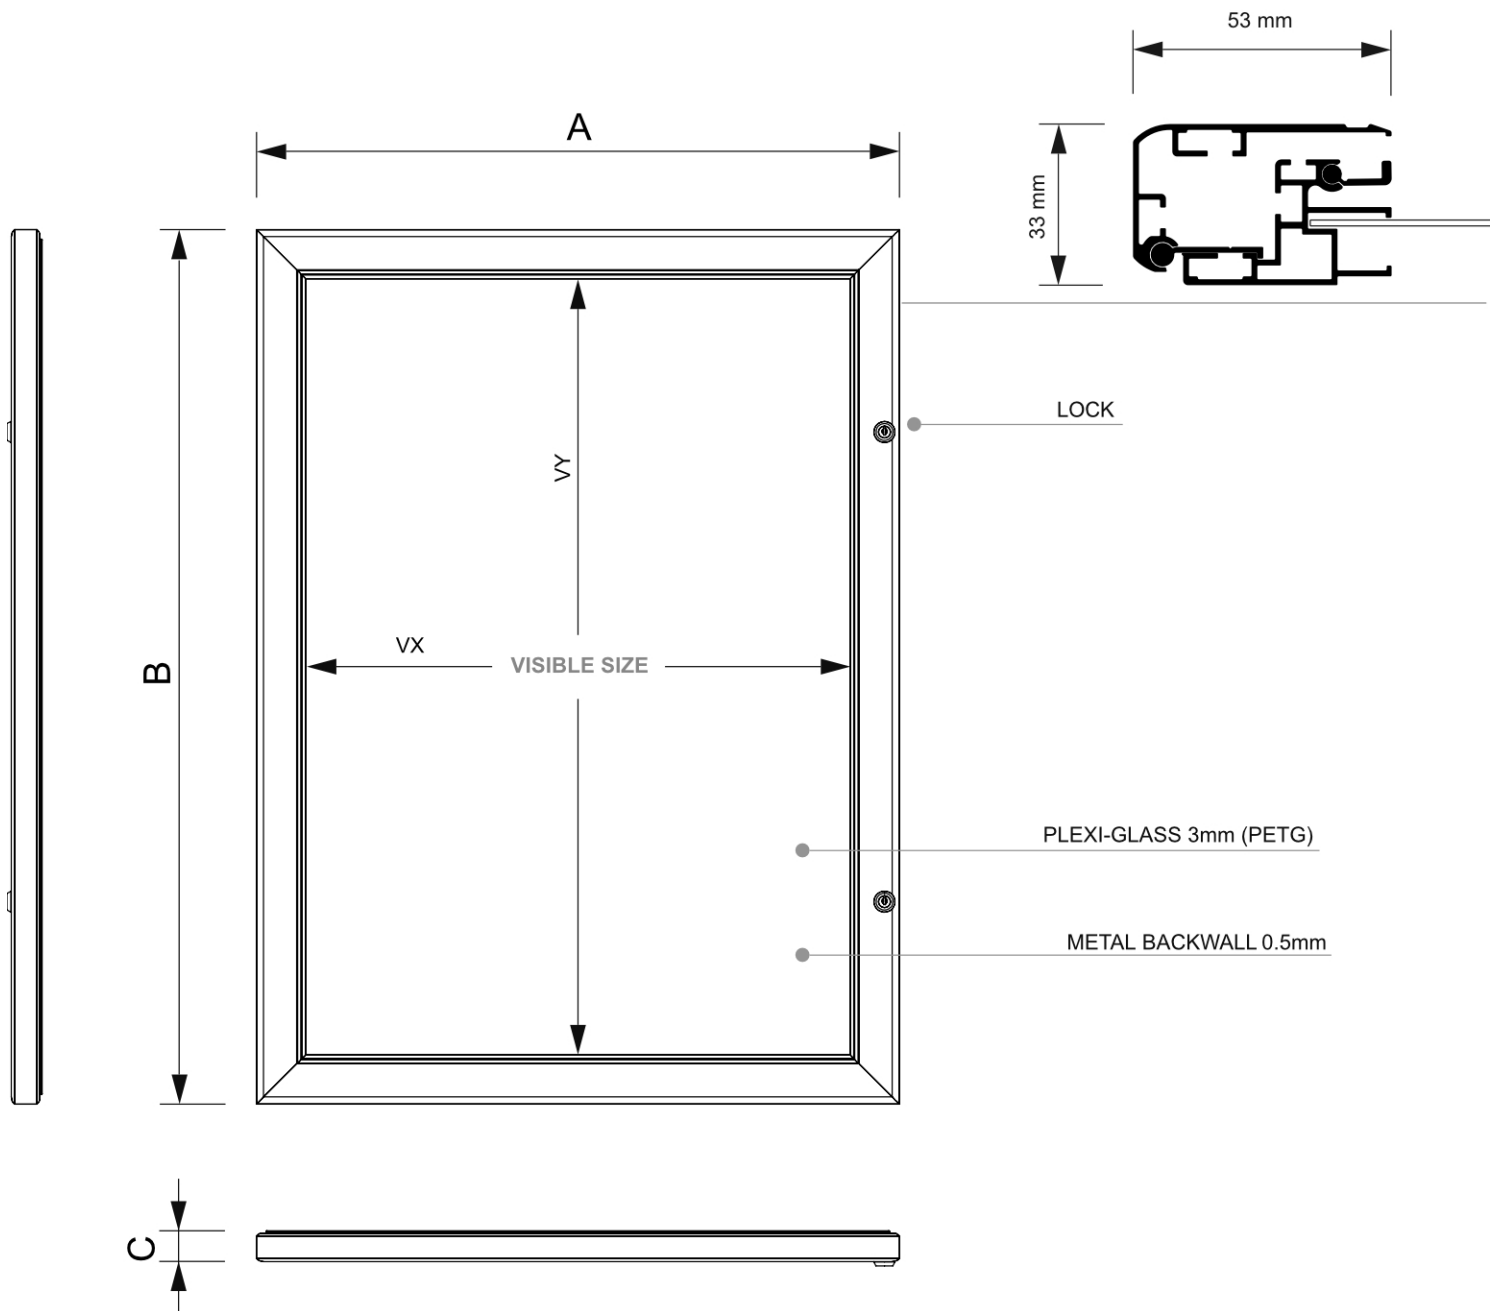

PRODUKT ARKUSZ

Zewnętrzna zamykana gablota Alpha 9 x A4

SCA9xA4

- Do użytku na zewnątrz w pomieszczeniach
- Z białą magnetyczną ścianką tylną
- Głębokość wewnętrzna 12 mm
- Bezpieczne drzwi z tworzywa PETG o grubości 3 mm

PRODUKT ARKUSZ

Zewnętrzna zamykana gabłota Alpha 9 x A4

SCA9xA4

PRODUKT ARKUSZ

Zewnętrzna zamykana gabłota Alpha 9 x A4

SCA9xA4

PODSTAWOWE INFORMACJE

SKU	Sizes (mm) (A x B x C)	Format (mm)	Widoczny rozmiar (mm) (VXxVY)	Rozstaw otworów (mm) (XxY)
SCA9xA4	764 x 1025 x 33	9 x A4	658 x 919 mm	655 x 986 mm

Orientacja	Weight (kg)
Pionowy	11,08

INFORMACJE O OPAKOWANIU

Pakowanie 1 (mm)	Pakowanie 2 (mm)	Pakowanie 3 (mm)
1050 x 805 x 65	-	-

Ilość na palecie	Waga palety (kg)	Typ palety
12	170	EUR

WIĘCEJ INFORMACJI